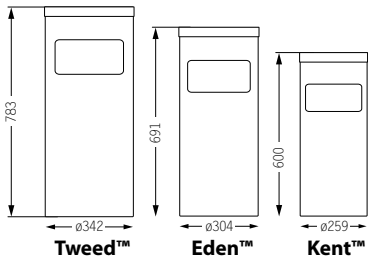

Avfallsbeholder med innkaståpninger på siden

Standardutstyr

- Kurvett lokk i krom
- Innerbeholder av stål

Ekstrautstyr

- Brannvernssystemet Firexpire
- Personalisering

Materiale

Ytterbeholder: Durapol
Innerbeholder: Forsinket stål
Lokk: Stål med krombelegg

Spesifikasjoner

	Diameter	Volum ytterbeholder	Volum innerbeholder	Høyde
CEDAR	342 mm	69 liter	56,5 liter	783 mm
ROWAN	304 mm	48 liter	38 liter	691 mm
POPLAR	259 mm	30 liter	24 liter	600 mm
ELDER	259 mm	21 liter	16 liter	420 mm
TWEED	342 mm		39 liter	783 mm
EDEN	304 mm		27,5 liter	691 mm
KENT	259 mm		16 liter	600 mm

Farger

Rød, mørkeblå*, lysegrønn*, mørkegrønn*, lysegrå, mørkegrå, sort**

*Ikke tilgjengelig for alle modeller.