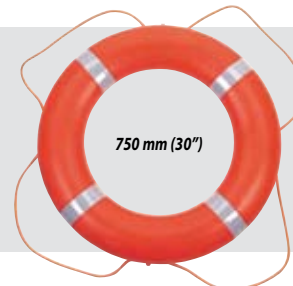

Fester: Rustfritt stål

Spesifikasjoner

	600 mm hus	750 mm hus
Bredde	700 mm	910 mm
Dybde	190 mm	220 mm
Høyde	830 mm	1015 mm
Høyde (stolpe)	1670 mm	1775 mm
Vekt	9,35 kg	15,9 kg

Livbøye

Standardutstyr

- Oransje fortøyningsline
- Reflekskanter

Ekstraustyr

- 30 eller 50 m lang oransje line (diameter: 6 mm)

Materiale

Ring: Polyeten

Fortøyningsline: Polyeten

Line: Polyeten

600 mm (24")

750 mm (30")