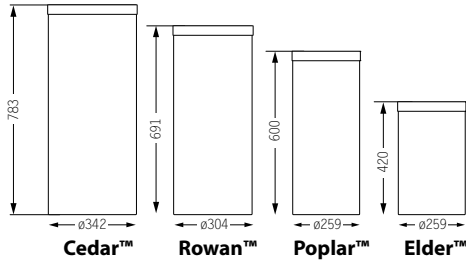

"Environment"-sortimentet

I "Environment"-sortimentet finner du et bredt utvalg av avfallsbeholdere. De finnes i ulike kombinasjoner og er utformet for bruk innendørs. Alle modeller i sortimentet er tilgjengelige i flere farger, størrelser og med ulike ekstravalg.

Åpen avfallsbeholder

Standardutstyr

- Ring i krom rundt innkastområdet

Ekstrautstyr

- Innerbeholder i stål
- Vippelukk i krom
- Personalisering