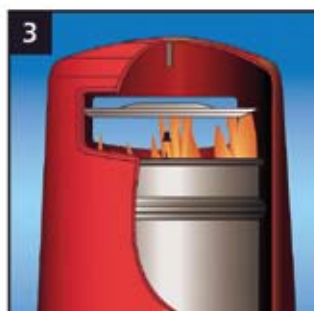

Trinn 3
Innen et minutt faller brannvernssystemet ned over åpningen av innerbeholderen.