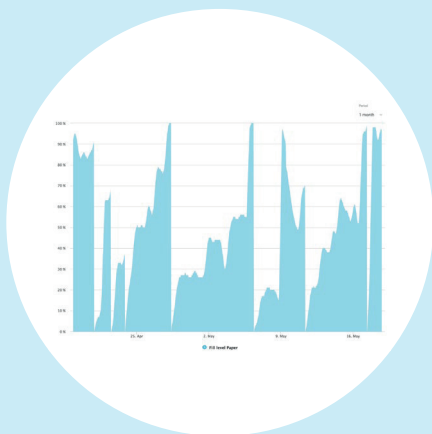

En Smartere Måte Å Hente Avfall På

Fordeler

Reduser kostnader med 20-50%

Færre overfylte containere, få mindre klager

Full oversikt, gir statistikk med volum på alle henting

Oversikt

- Overvåk fyllingsnivået på dine containere
- Få alarmer når den fylles opp, ved store temperaturendringer og når den flyttes
- Registrerer alle tømminger (rapport)
- Registrerer volum og vekt (rapport)
- Se gjennomsnittelig oppfyllingshastighet på alle dine containere