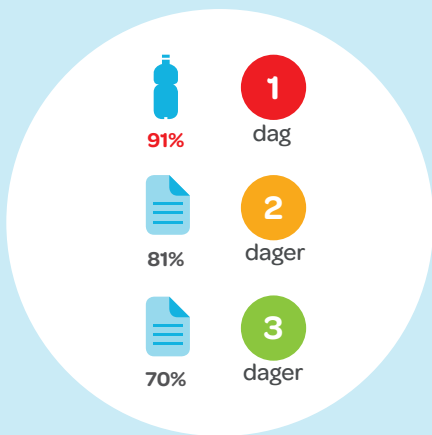

En Smartere Måte Å Hente Avfall På

Fordeler

Reduser kostnader med 20-50%

Færre overfylte containere, få mindre klager

Full oversikt, gir statistikk med volum på alle henting

Oversikt

- Overvåk fyllingsnivået på dine containere
- Få alarmer når den fylles opp, ved store temperaturendringer og når den flyttes
- Registrerer alle tømminger (rapport)
- Registrerer volum og vekt (rapport)
- Se gjennomsnittelig oppfyllingshastighet på alle dine containere

Estimer

- Estimerer fremtidige fyllingsnivå
- Planlegg bedre behovet mht. antall og størrelse på containere på hver lokasjon
- Unngå overfylling ved å estimere når containeren må hentes
- Unngå unødvendige tømminger